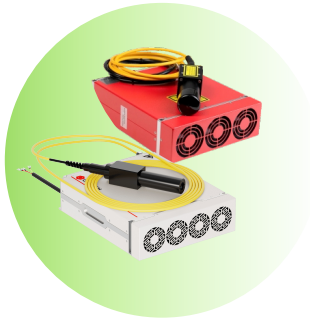

Fuentes láser